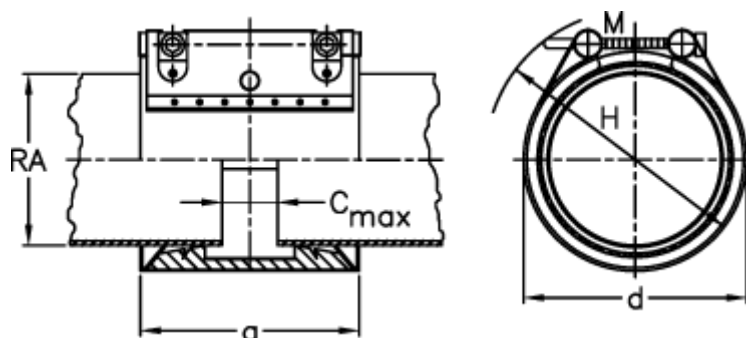

Varenummer: 025789200084  
Beskrivelse: Norma Connect rørkobling  
GRIP W4 Ø=84,0 EPDM, 16 bar

## Mål

a	= 98
C max med båndindlæg	= 25
d	= 105
H	= 125
M (Skrue)	= M10
Nominelt tryk (bar)	= 16
RA	= 84
RA min-RA max	= 82,0-85,0

Vægt pr stk. = 1.5